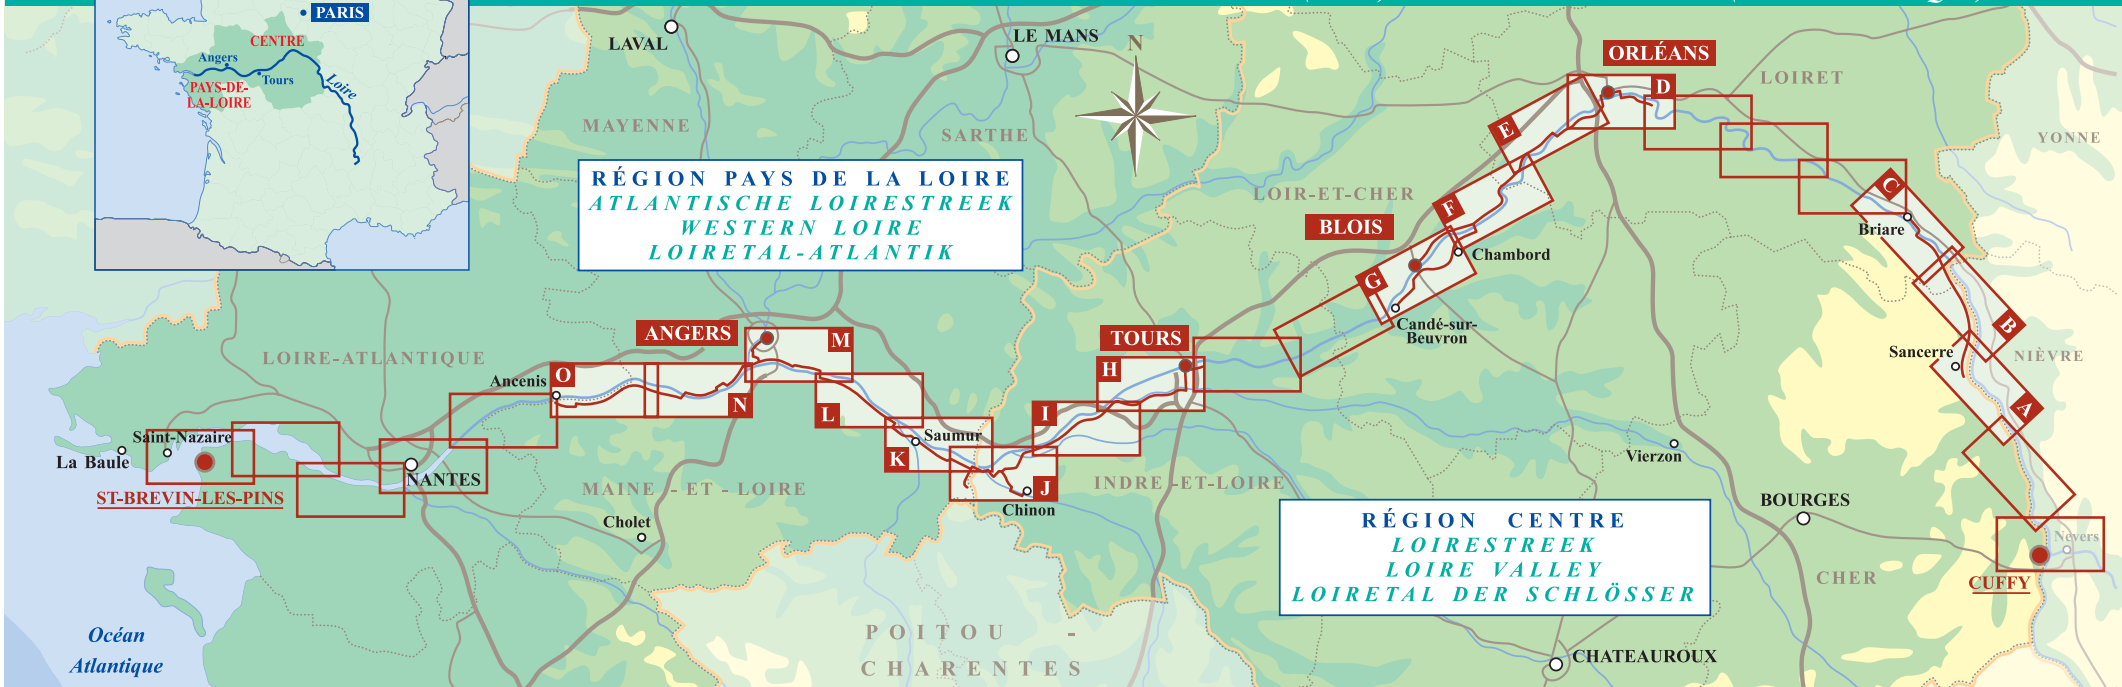

ITINÉRAIRE "LA LOIRE À VÉLO" : CUFFY (CHER) - ST-BREVIN-LES-PINS (LOIRE-ATLANTIQUE)

FIETSRUTE 'LOIRE À VÉLO': VAN CUFFY (CHER) NAAR ST-BREVIN-LES-PINS (LOIRE-ATLANTIQUE)
 'LOIRE À VÉLO' TRAIL : CUFFY (CHER) - ST-BREVIN-LES-PINS (LOIRE-ATLANTIQUE)
 STRECKE DES LOIRE-RADWEGES VON CUFFY (CHER) NACH ST-BREVIN-LES-PINS (LOIRE-ATLANTIQUE)

Carnet de Route

Routebeschrijving
 'Loire By Bike' Handbook
 Streckenbuch

2007

Pour visualiser les différents tronçons de l'itinéraire, cliquez sur la lettre correspondante.
 Om de verschillende trajecten van de fietsroute te bekijken, klik op de betreffende letter.
 To view the different sections of the itinerary, click on the corresponding letter.
 Mit einem Klick auf den jeweiligen Buchstaben werden die verschiedenen Teilstrecken angezeigt.